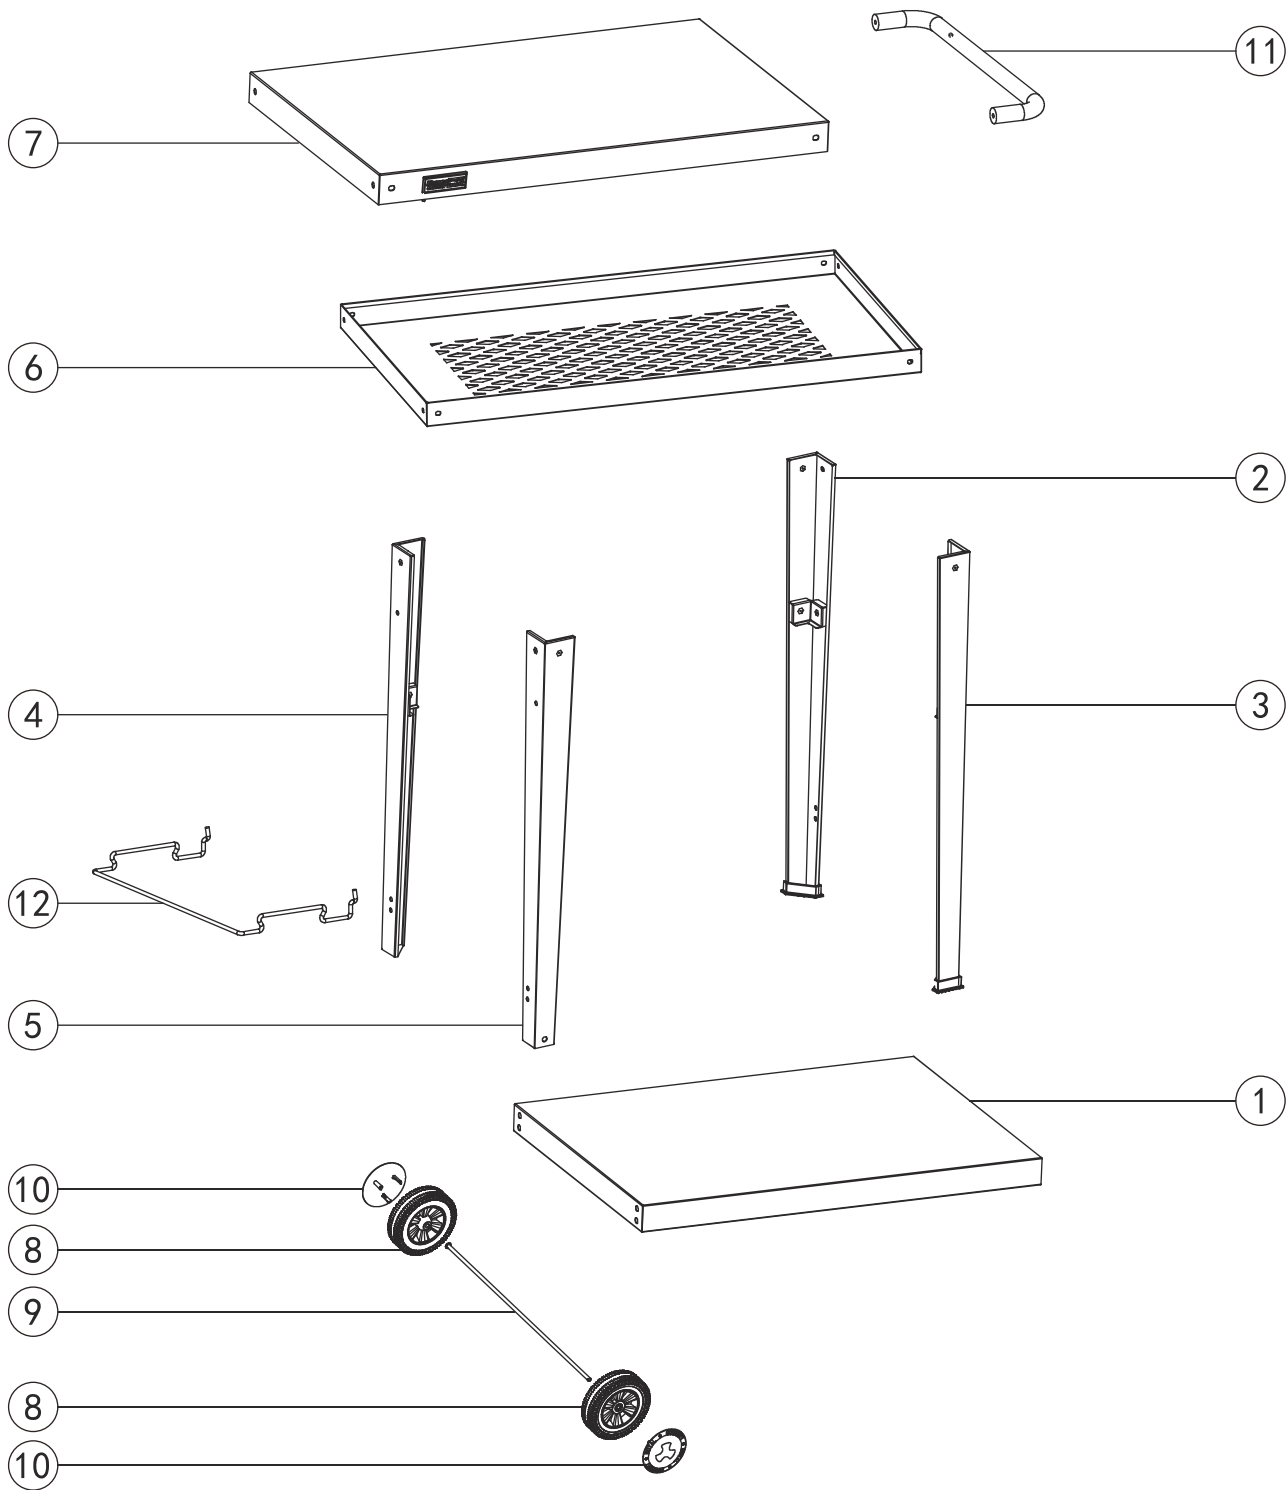

No. / Nr. / N°	#	QYT / ANZAHL / QTÉ	Description / Beschreibung / Description	Image / Abbild / Image
1	TNJ6DB	1	Bottom shelf Unteres Regal Étagère inférieure	
2	TNJ6JGRBH	1	Right back leg Rechtes Hinterbein Jambe arrière droite	
3	TNJ6JGRFH	1	Right front leg Rechtes Vorderbein Jambe avant droite	
4	TNJ6JGLBH	1	Left back leg Linkes hinteres Bein Jambe arrière gauche	
5	TNJ6JGLFH	1	Left front leg Linkes vorderes Bein Jambe avant gauche	
6	TNJ6ZGB	1	Basket Korb Panier	
7	TM1ZMB02-SS4	1	Table top Tischplatte Plateau de table	
8	05-SLL-04	2	Wheel Rad Roue	
9	06-XZL-1-15-DY	1	Wheel axle Radachse Essieu de roue	
10	05-LGL-04-WH	2	Rim cover Felgenabdeckung Couverture de la jante	
11	04-GBS-2-29-456-PG	1	Handle Griff Poignée	
12	03-WZJ-T-01-DD1	1	Trash Bag Holder Müllsackhalter Porte-sac poubelle	

TOOLS REQUIRED / Erforderliche Werkzeuge Für die Montage / OUTILS REQUIS

Description / Beschreibung / Description		Image / Abbild / Image
Phillips screwdriver Kreuzschraubendreher Tournevis phillips	Wrench Schraubenschlüssel Clé